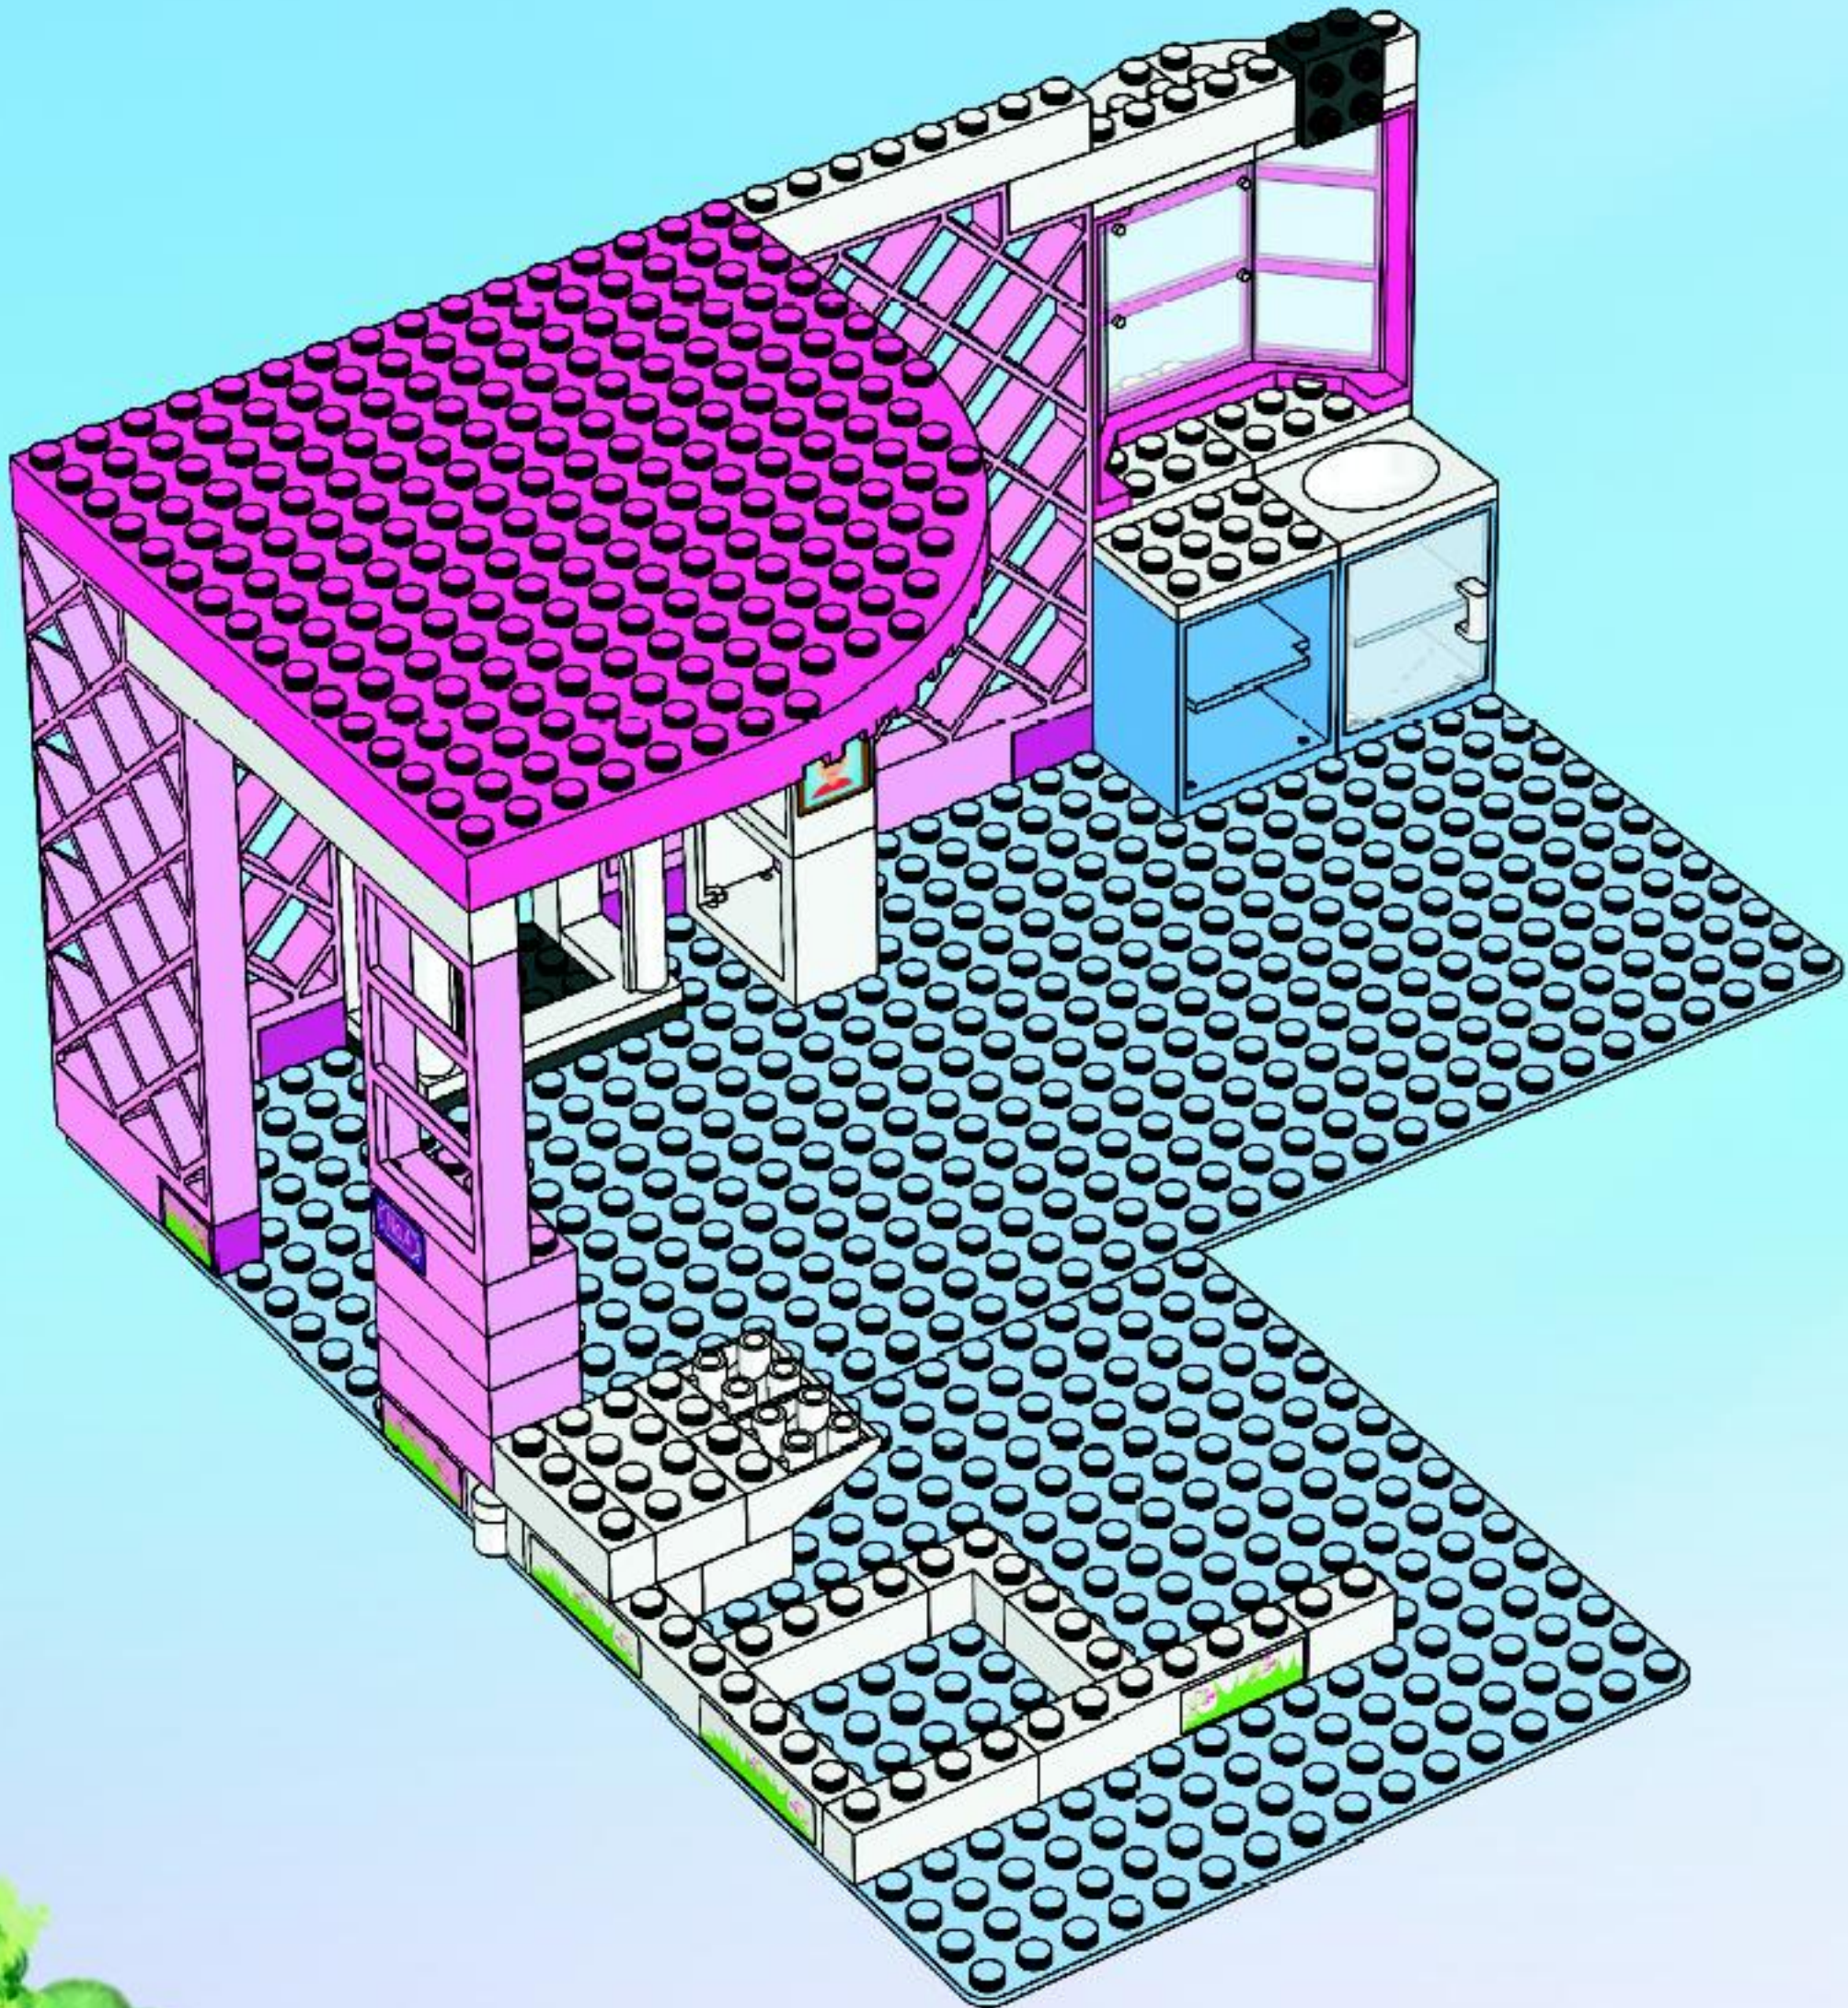

Belville™

7586

2/5

Lights up

WARNING: CHOKING HAZARD.
Toy contains small parts and a small ball.
Not for children under 3 years.

15

⚠ AVERTISSEMENT : RISQUE D'ÉTOUFFEMENT.
Le jouet contient des petites pièces ainsi qu'une petite boule.
Il ne convient pas aux enfants de moins de 3 ans.

⚠ ADVERTENCIA: PELIGRO DE ASFIXIA.
Juguete que contiene partes pequeñas y una pelota pequeña.
No recomendado para niños menores de 3 años.

16

17

18

19

20

21

22

23

24

25

26

27

28

29