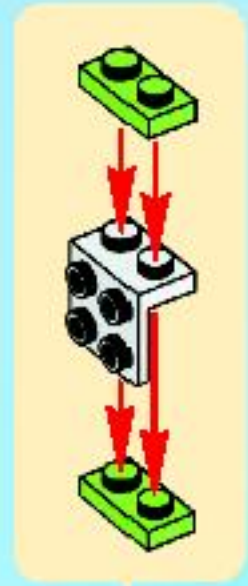

Belville™

7586

2/5

Lights up

WARNING: CHOKING HAZARD.
Toy contains small parts and a small ball.
Not for children under 3 years.

15

⚠ AVERTISSEMENT : RISQUE D'ÉTOUFFEMENT.
Le jouet contient des petites pièces ainsi qu'une petite boule.
Il ne convient pas aux enfants de moins de 3 ans.

⚠ ADVERTENCIA: PELIGRO DE ASFIXIA.
Juguete que contiene partes pequeñas y una pelota pequeña.
No recomendado para niños menores de 3 años.

16

17

18

19

20

21

22