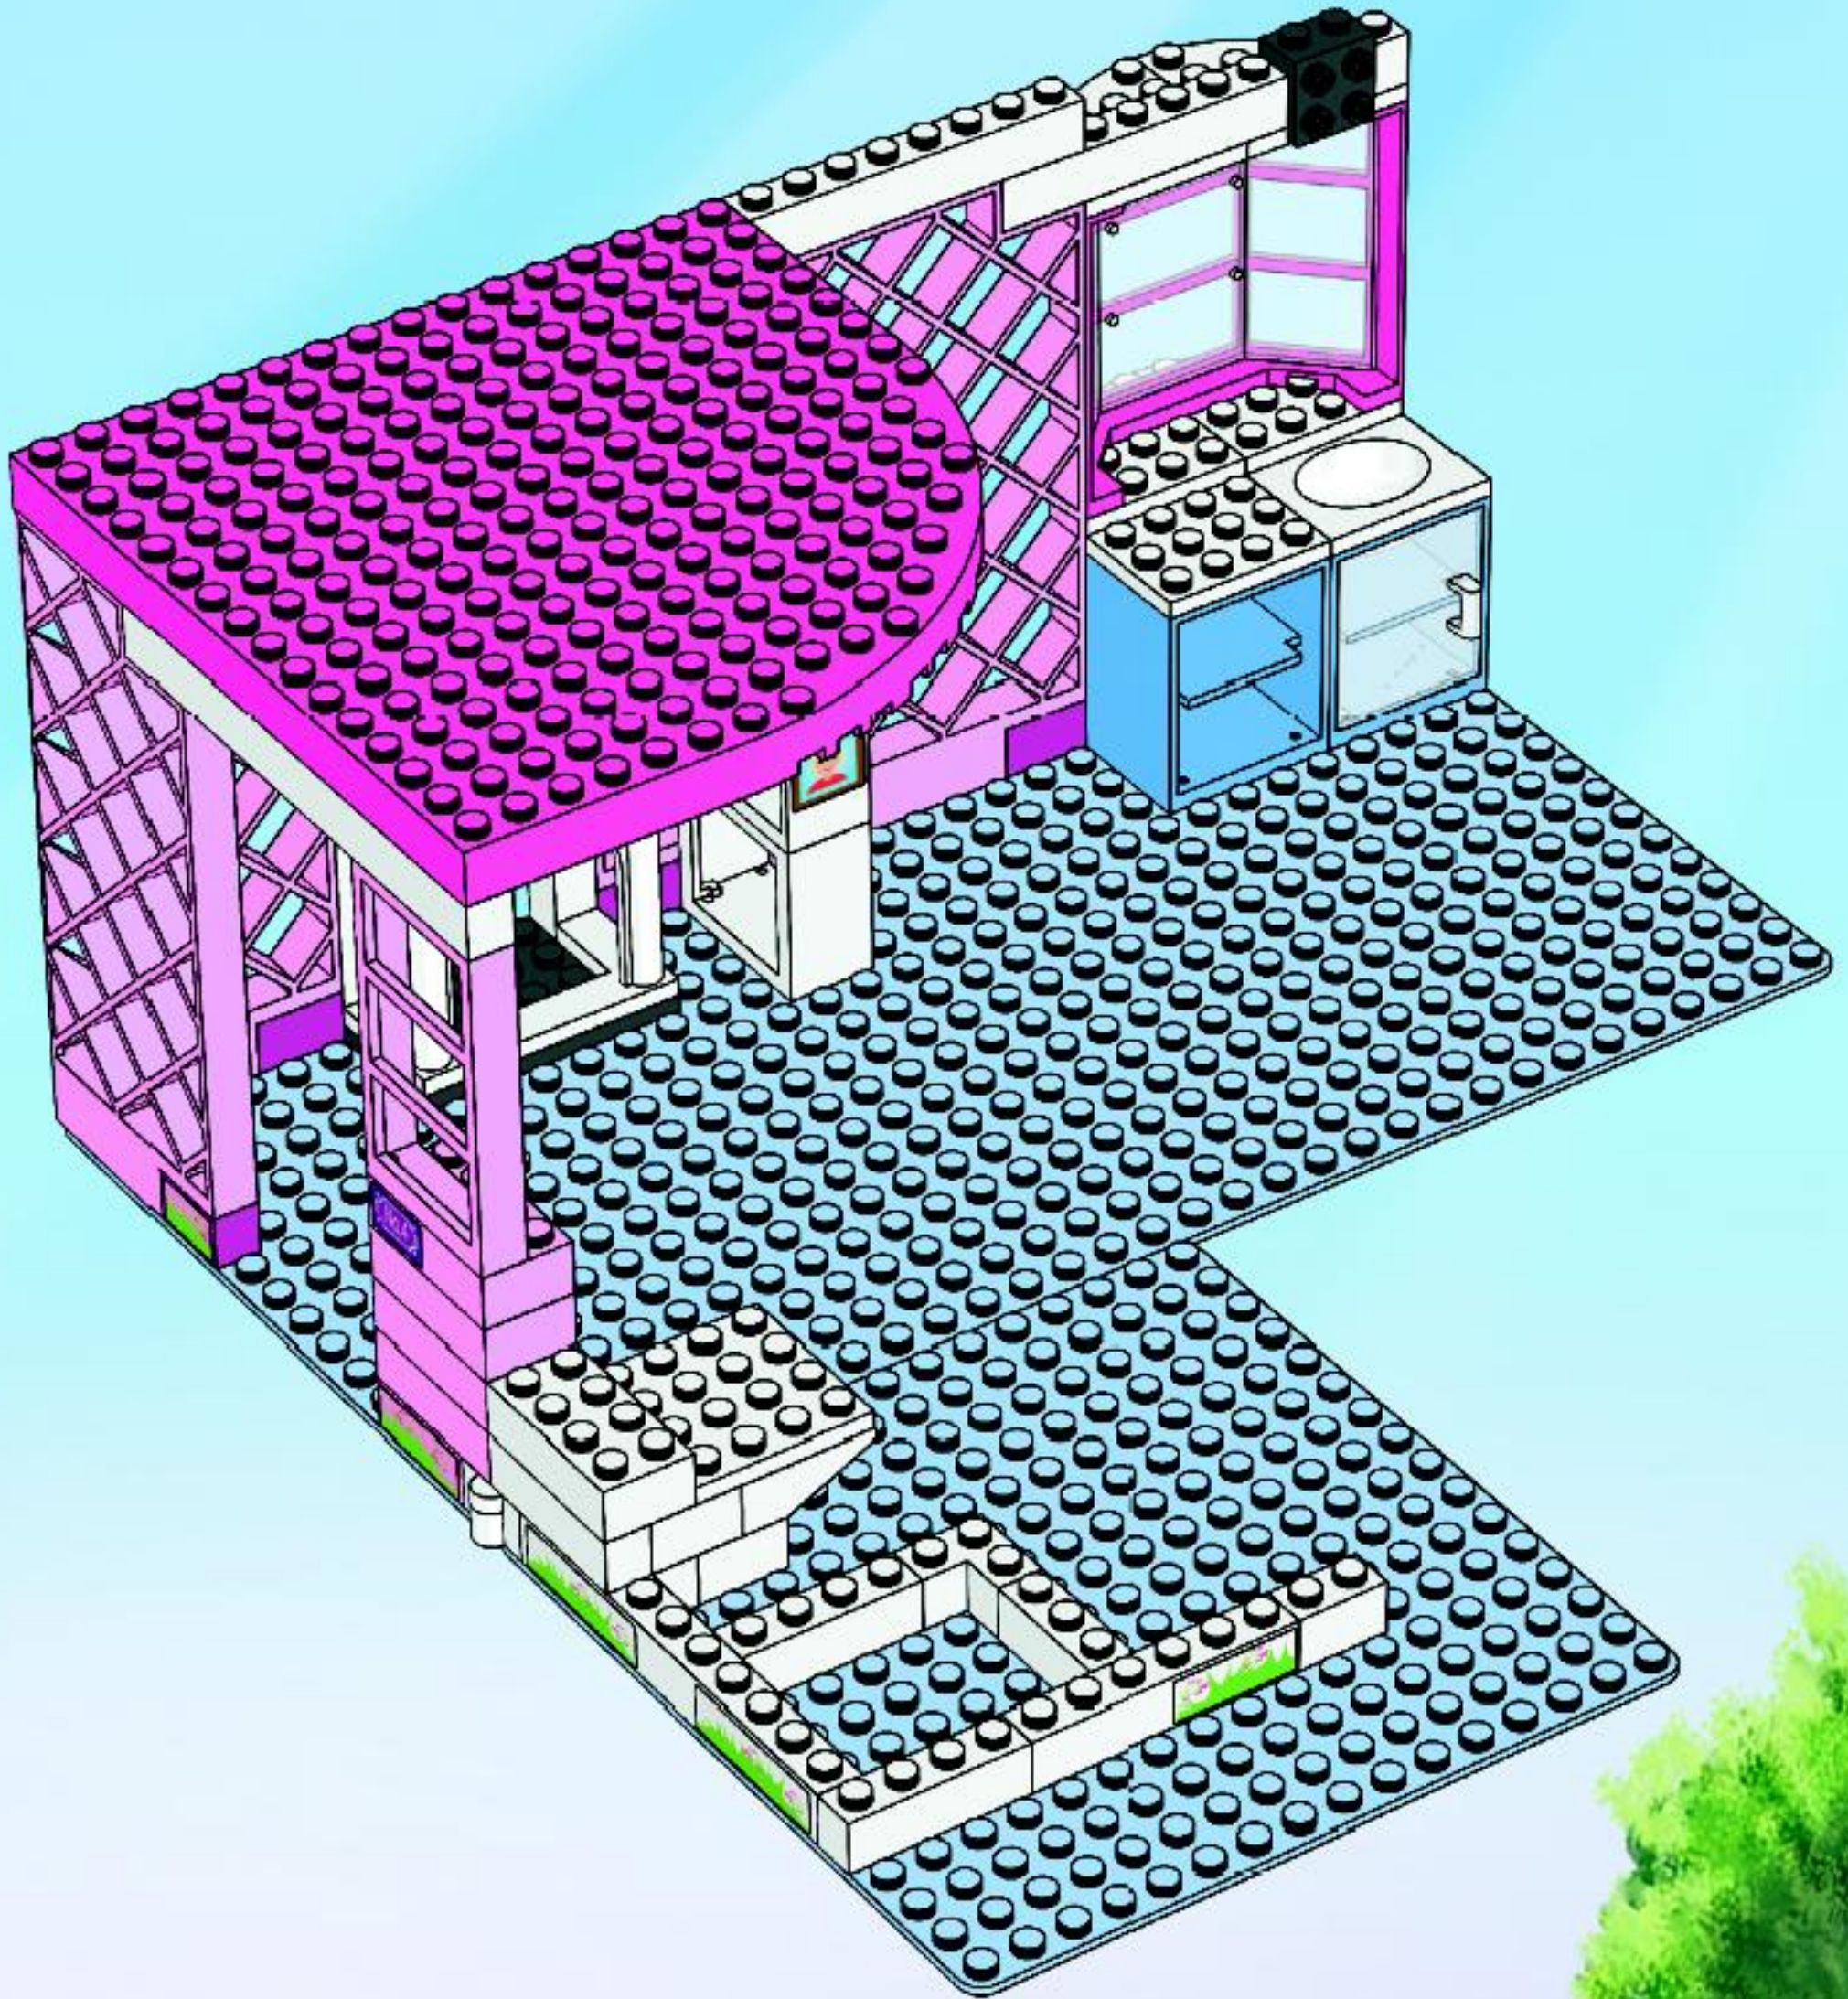

Belville™

7586

2/5

Lights up

WARNING: CHOKING HAZARD.
Toy contains small parts and a small ball.
Not for children under 3 years.

15

⚠ AVERTISSEMENT : RISQUE D'ÉTOUFFEMENT.
Le jouet contient des petites pièces ainsi qu'une petite boule.
Il ne convient pas aux enfants de moins de 3 ans.

⚠ ADVERTENCIA: PELIGRO DE ASFIXIA.
Juguete que contiene partes pequeñas y una pelota pequeña.
No recomendado para niños menores de 3 años.

16

17

18

19

20

21

22

23

24

25

26

27

28

29